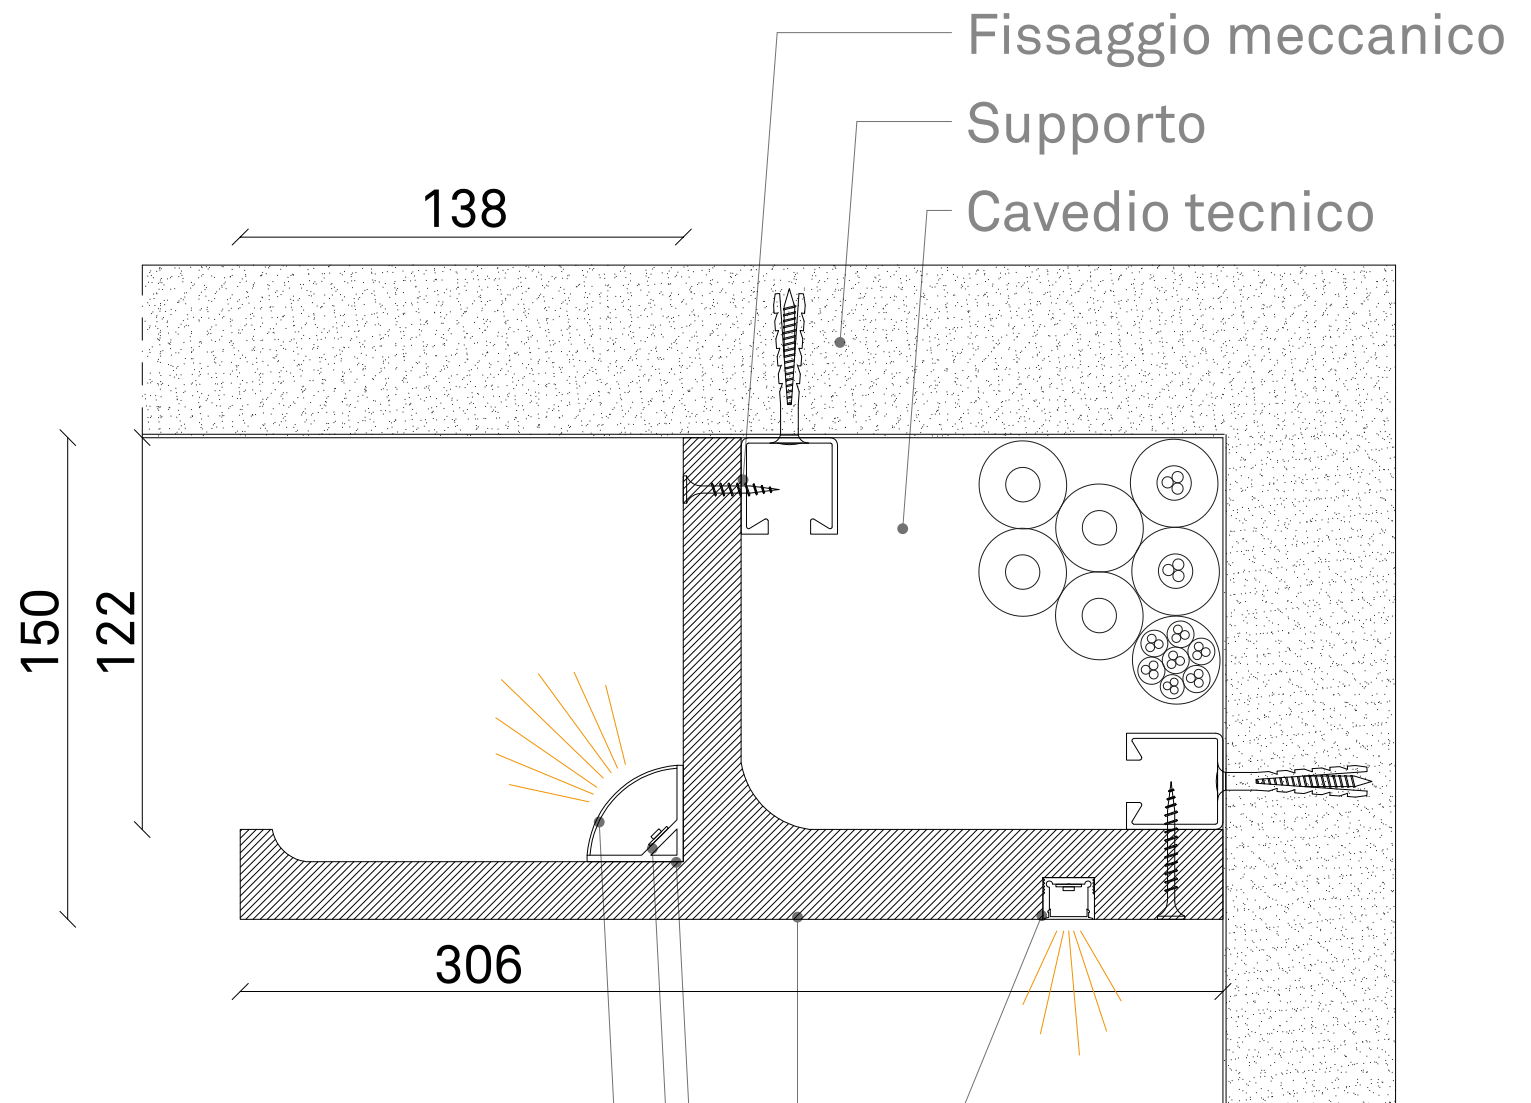

VC1530

Fissaggio meccanico

Supporto

Cavedio tecnico

138

150

122

306

Schermo diffusore + pellicola

Strip led pro HLSL8196

Profilo in alluminio HLAP3030

Profilo HLIP1613 + Strip

Stucco + dipintura

velett