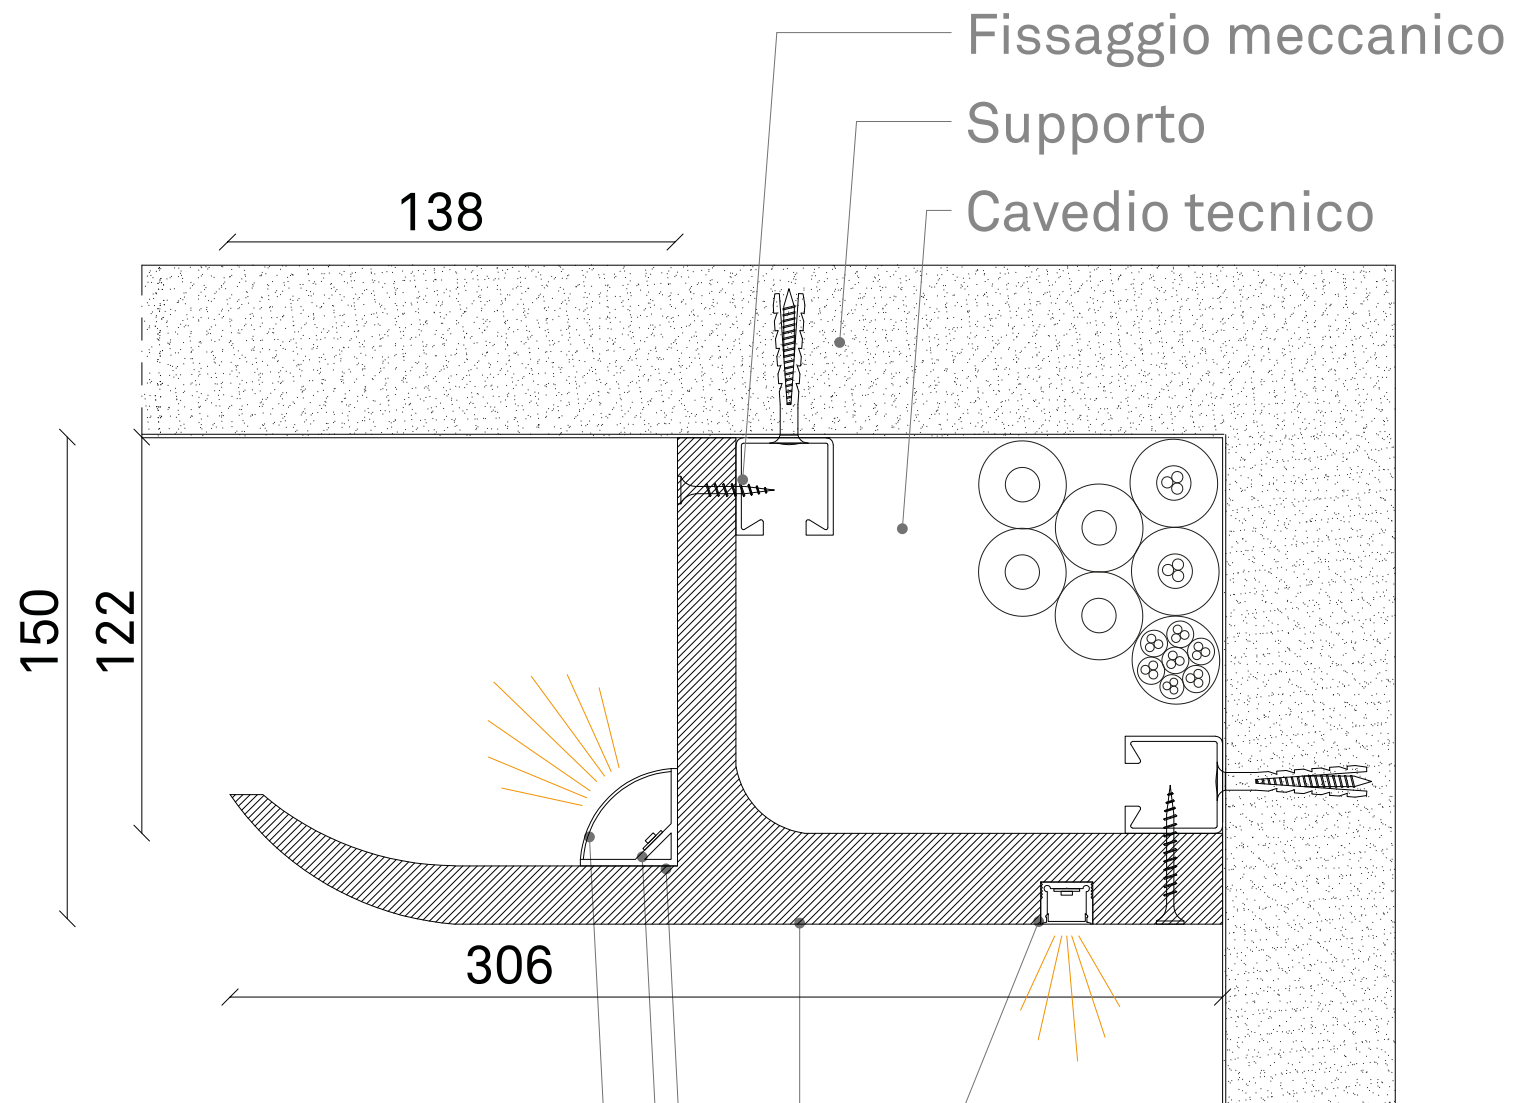

VC1530R

Fissaggio meccanico

Supporto

Cavedio tecnico

138

150

122

306

Schermo diffusore + pellicola

Strip led pro HLSL8196

Profilo in alluminio HLAP3030

Profilo HLIP1613 + Strip

Stucco + dipintura

velett