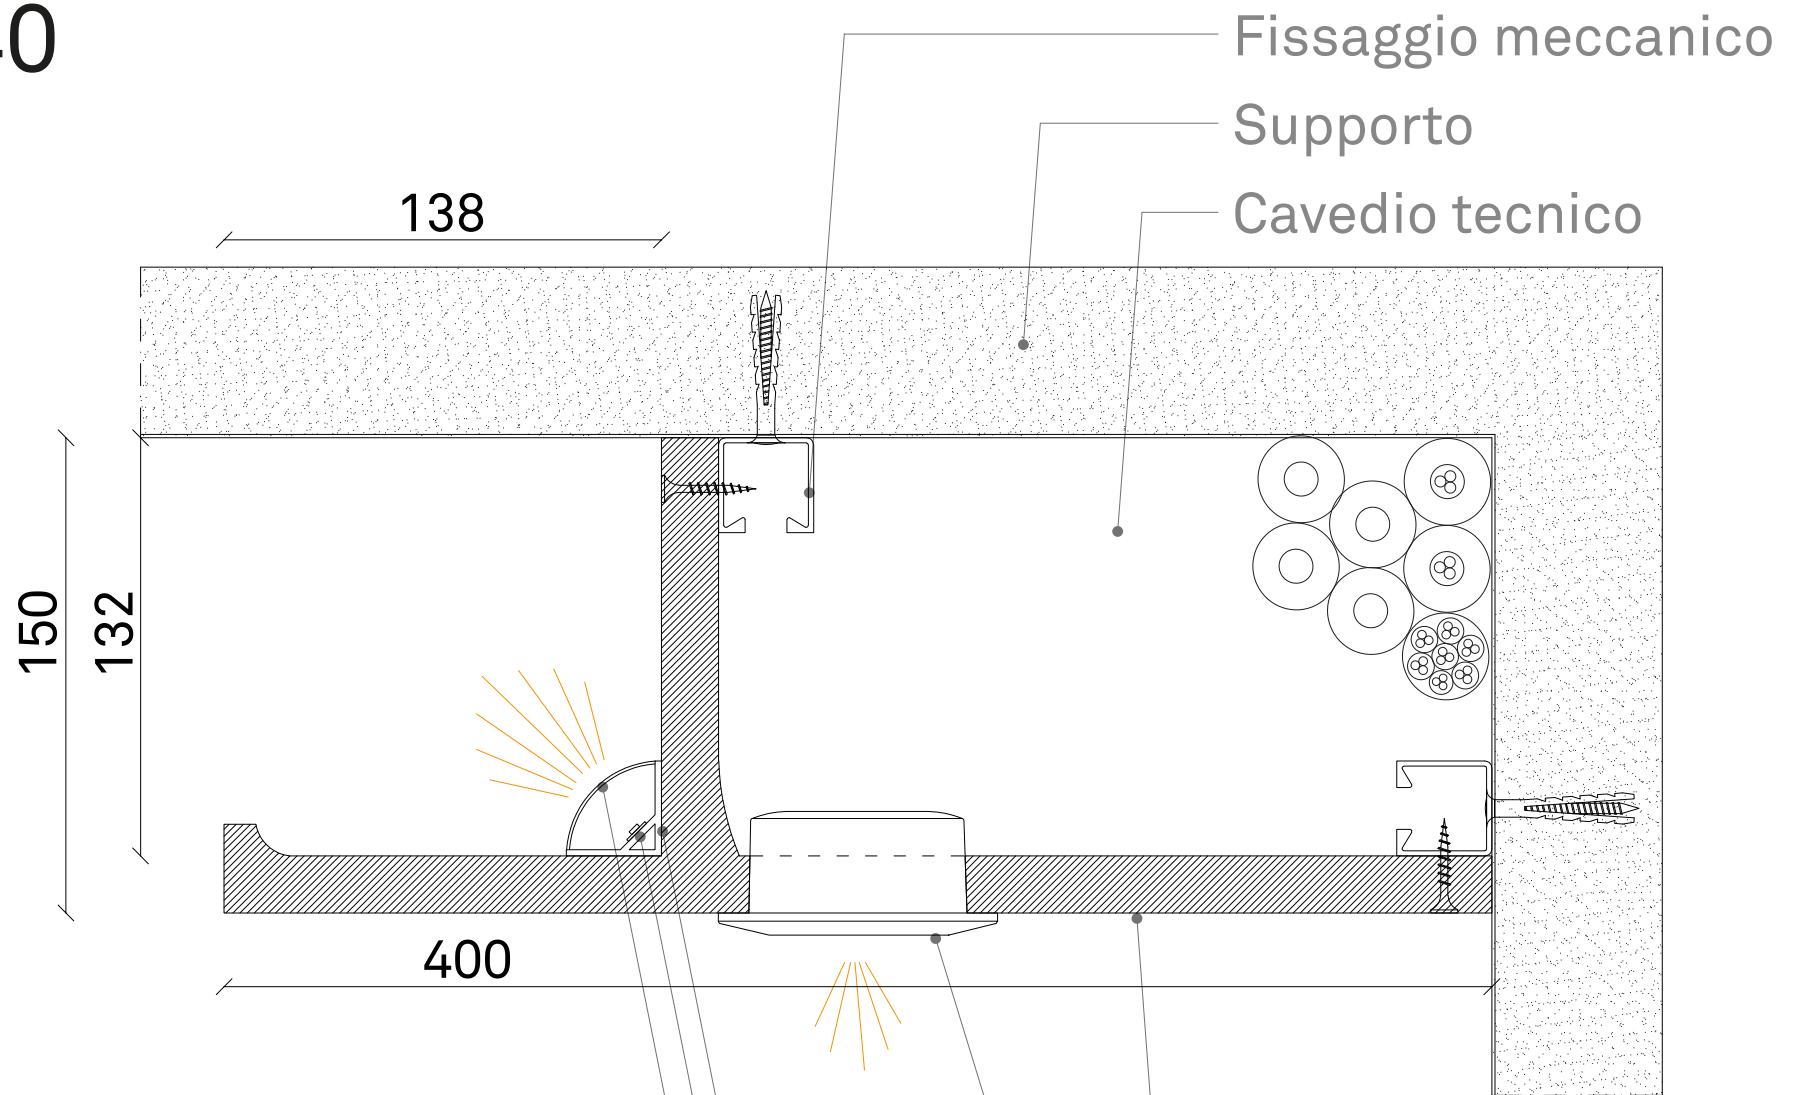

# VC1540

Schermo diffusore + pellicola  
Strip led pro HL8196  
Profilo in alluminio HLAP3030

Stucco + dipintura  
\* Illuminazione spot