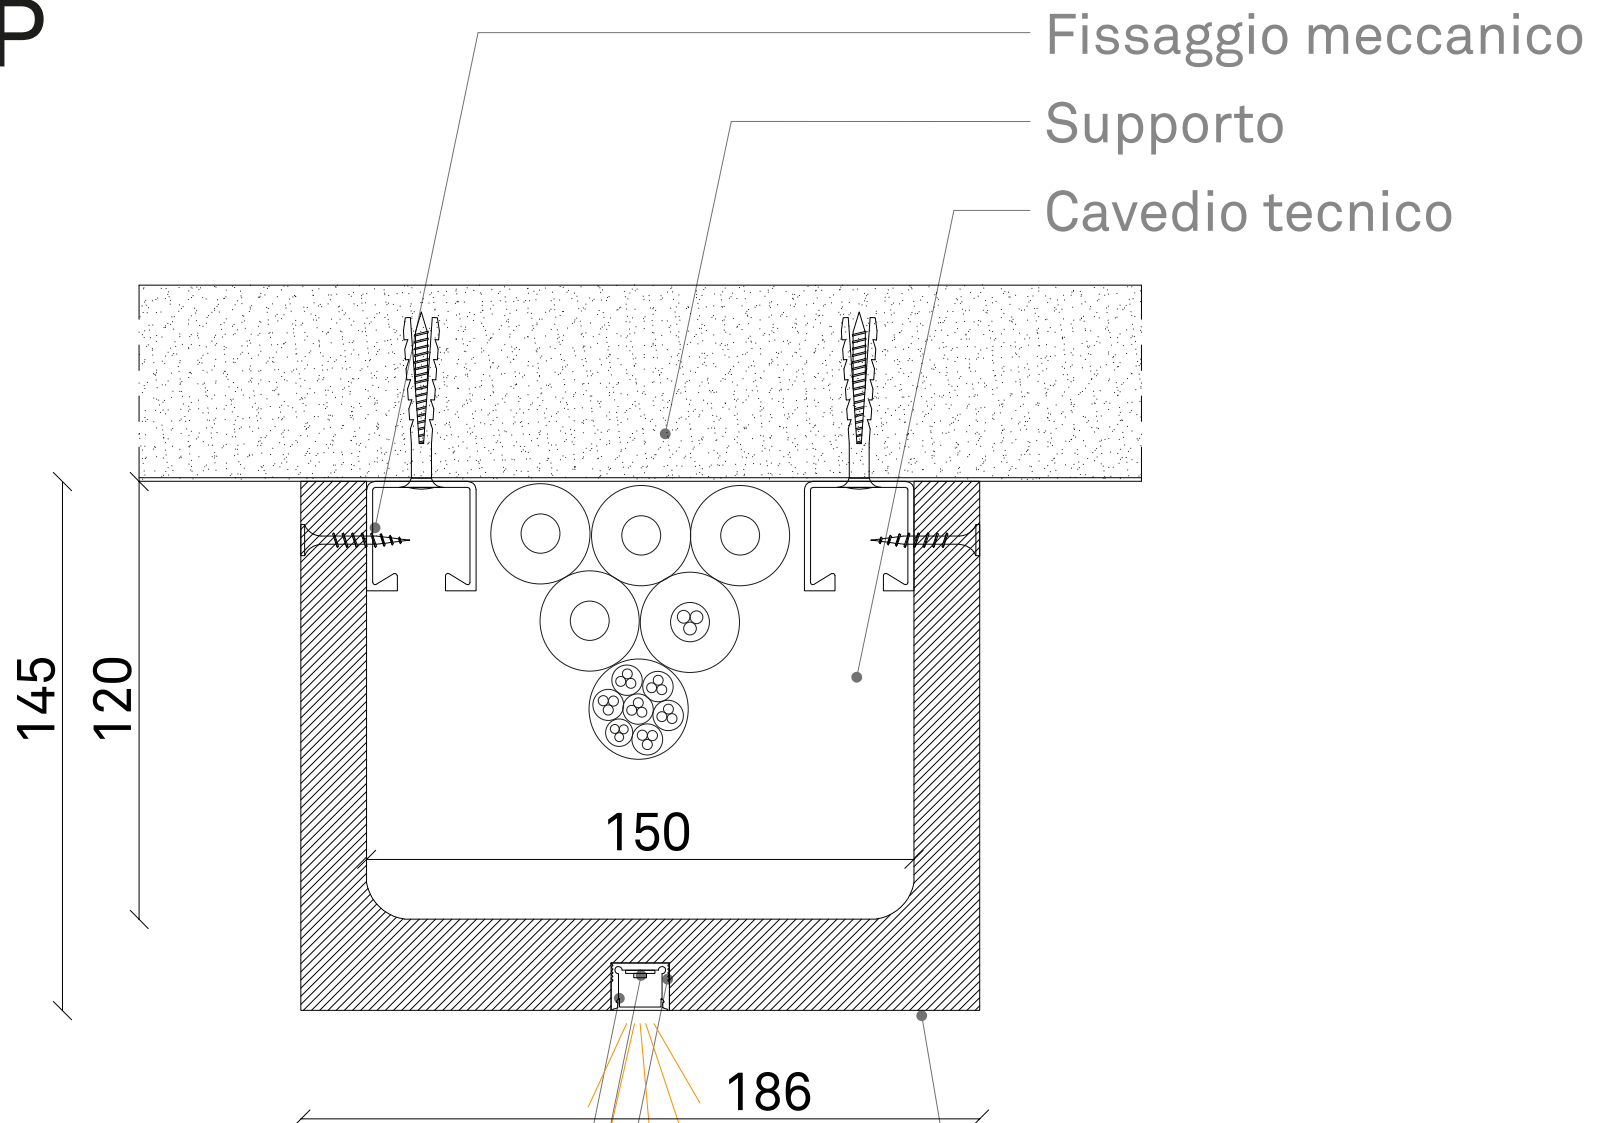

VCU1418-P

Schermo diffusore + pellicola

Strip led pro HL8196

Profilo in alluminio HLAP3030

Stucco + dipintura