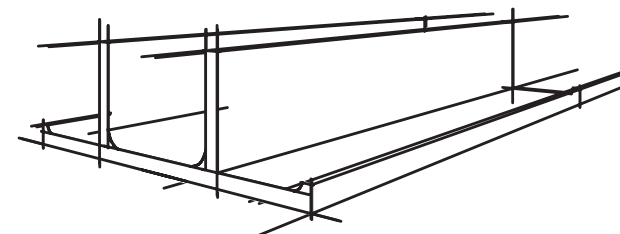

Velette Funzionali Decorative

Veletta trasforma un normale cassero di copertura in un complemento d'arredo con illuminazione integrata, in grado di valorizzare qualsiasi ambiente.

Si mantengono le apprezzate qualità delle velette funzionali (ottimo grado di finitura, ridottissimo peso, rapidità d'installazione) coniugandone i vantaggi tecnici con la possibilità di creare meravigliosi effetti di luce indiretta.

E' a tutti gli effetti un oggetto decorativo che consente al progettista la creazione di scenari luminosi eleganti, originali e personalizzabili abbinando la possibilità di ottenere un cavedio tecnico in cui passare impianti e tubazioni.

VCD1542

Profilo
HLAP3030

Strip LED PRO
HLSL8196
HLSL12024-WCCT

VCD1548

Profilo
HLAP3030

Strip LED PRO
HLSL8196
HLSL12024-WCCT