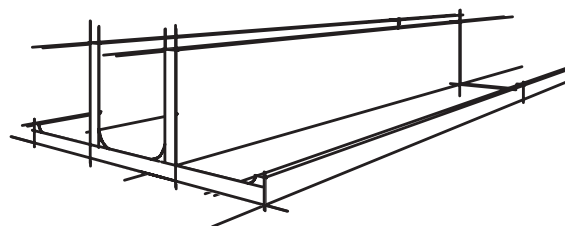

Velette Funzionali Decorative

Veletta trasforma un normale cassero di copertura in un complemento d'arredo con illuminazione integrata, in grado di valorizzare qualsiasi ambiente.

Si mantengono le apprezzate qualità delle velette funzionali (ottimo grado di finitura, ridottissimo peso, rapidità d'installazione) coniugandone i vantaggi tecnici con la possibilità di creare meravigliosi effetti di luce indiretta.

E' a tutti gli effetti un oggetto decorativo che consente al progettista la creazione di scenari luminosi eleganti, originali e personalizzabili abbinando la possibilità di ottenere un cavedio tecnico in cui passare impianti e tubazioni.

Le studiate geometrie, permettono di puntare su un'illuminazione indiretta che garantisca un ambiente rilassante con un'atmosfera morbida e priva di ombre eventualmente integrata con un'illuminazione d'accento, in grado di porre l'attenzione su quadri, sculture, nicchie...

VCD1542