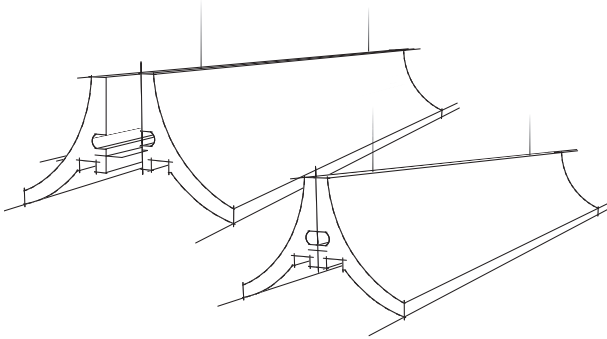

# VE251S

Profilo  
HLSP2020

Strip LED PRO  
HLSL8168  
HLSL8196

VE251ST

Kit sospensione

Piastra di  
connessione  
HLVPC1